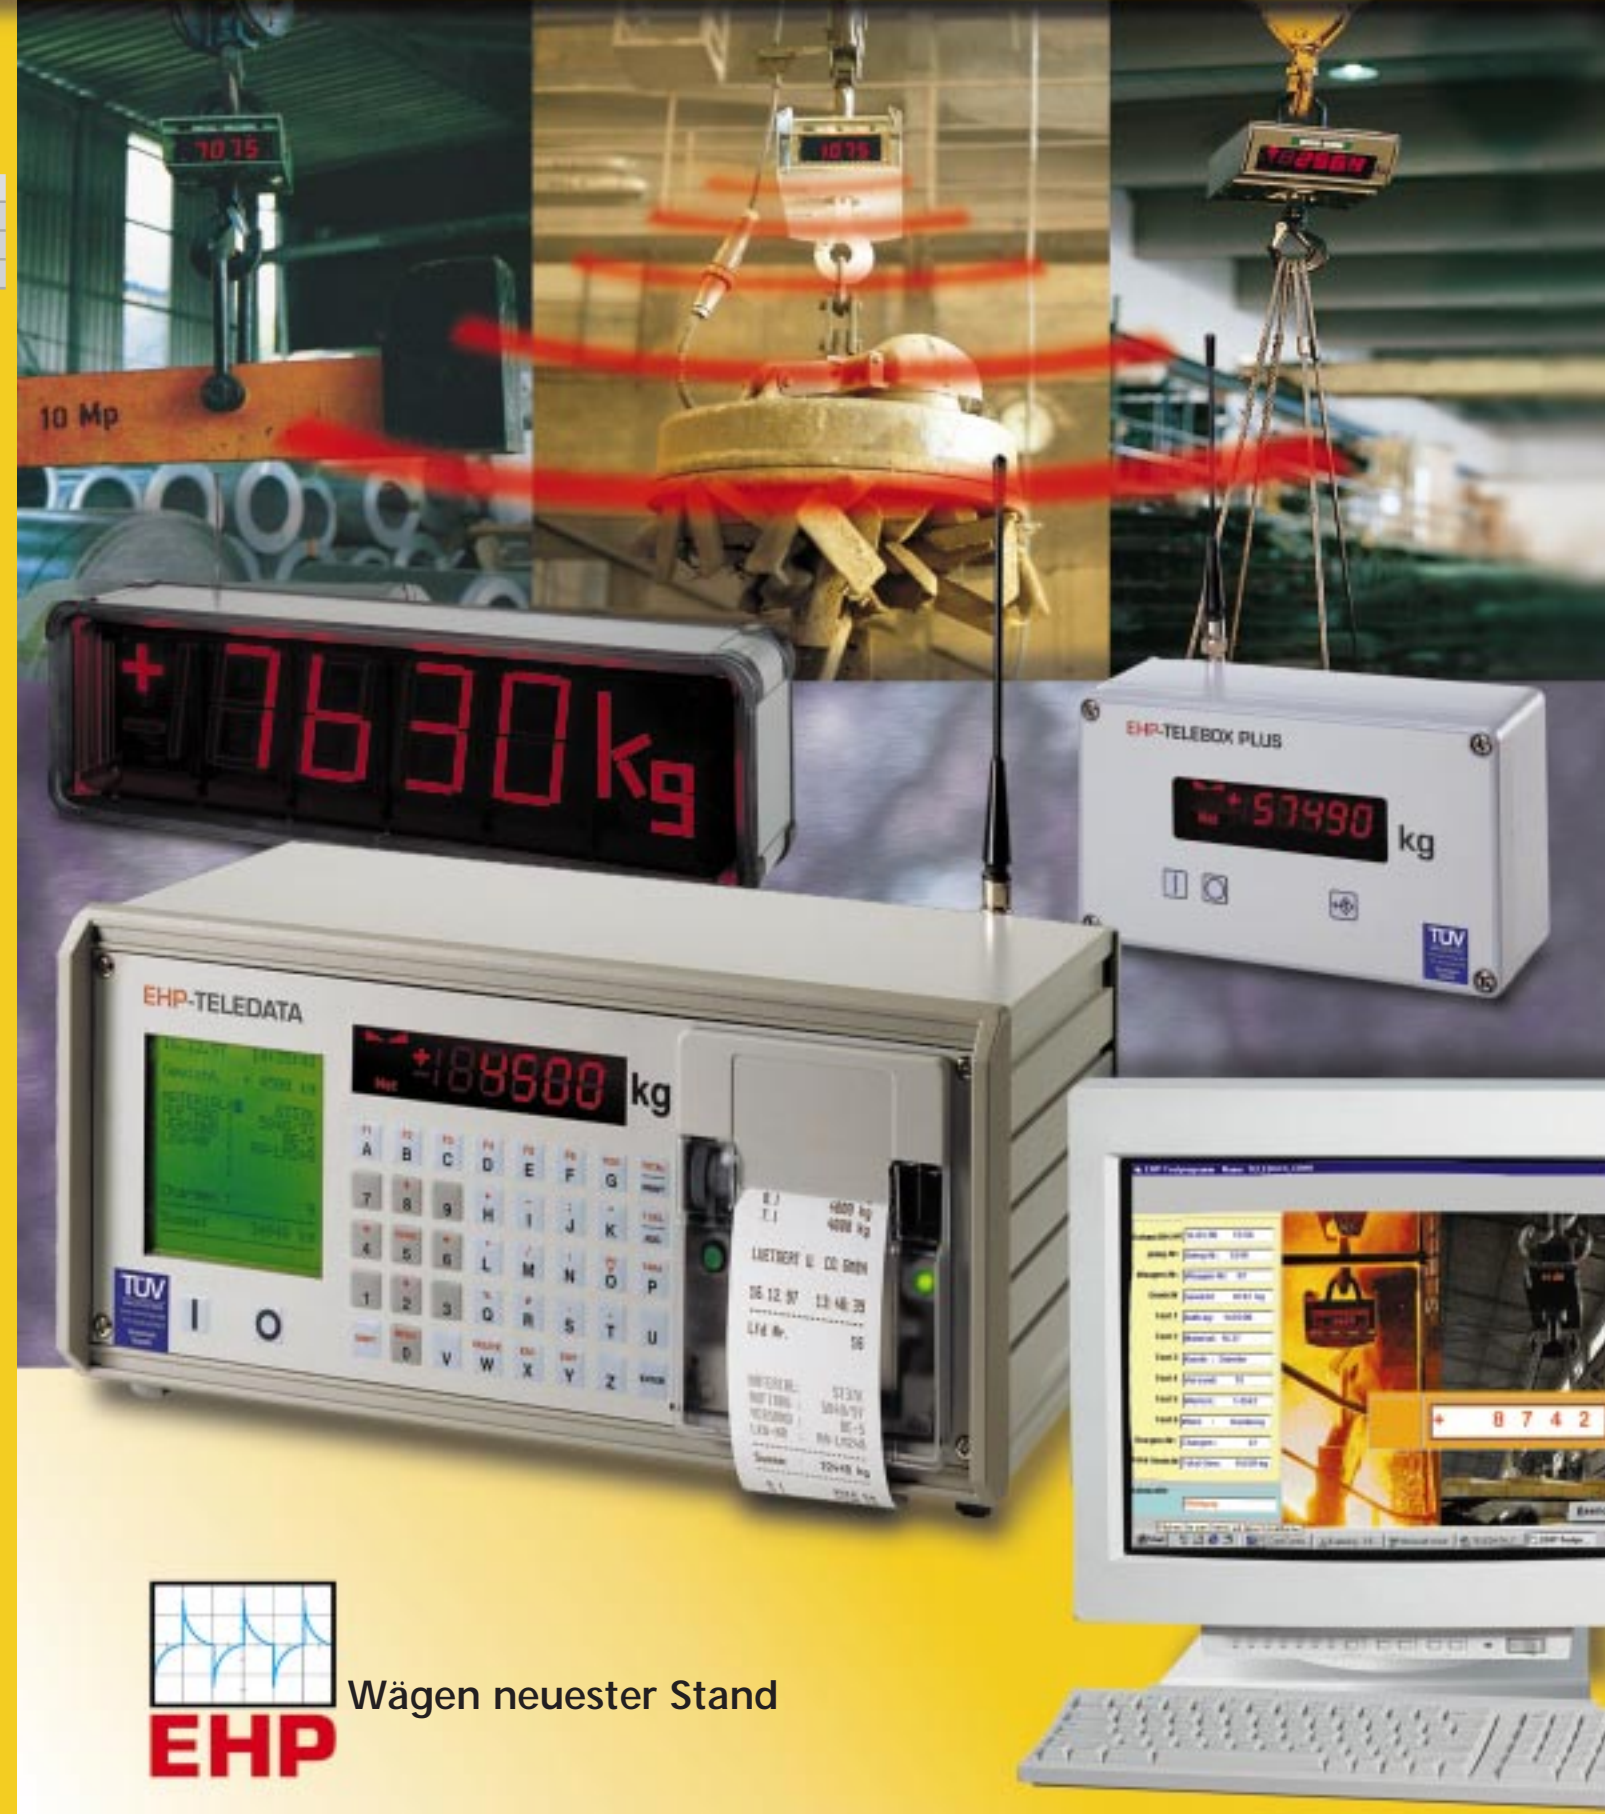

EHP
EHP Wägetechnik GmbH
Dieselstraße 8
D-77815 Bühl (Baden)
Telefon: 07223/9366-0
Telefax: 07223/30140
E-mail: info@ehp.de
Internet: www.ehp.de

EHP
Wägen neuester Stand